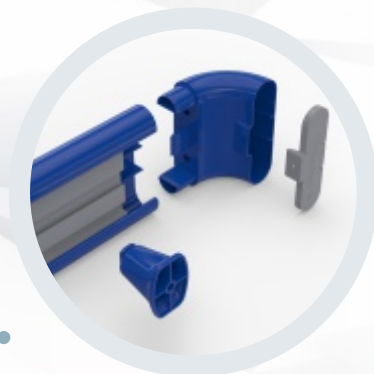

### PROTECTOR DE PARED Y PASAMANOS GUARDA CAMILLAS

El Protector de Pared y Pasamanos Guarda Camillas - TEC 026 N ofrece una solución resistente y versátil para proteger y mejorar el ambiente.

TEC 026 N se puede aplicar en hospitales, clínicas, escuelas, hoteles, cines, teatros, salas de conciertos y en otros entornos que necesiten protección para las paredes y soporte para las manos. Los LED\* se pueden utilizar internamente (opcional) para la identificación en entornos con poca luz, como pasillos de hospitales por la noche, teatros y cines.

Tiene una base de PVC, que se fija a la pared con tornillos (suministrados por Tecnoperfil), \*Los componentes eléctricos/electrónicos y las tiras de Led no son suministrados por Tecnoperfil.

Accesorios también disponibles: Terminales de acabado, curvas, enmiendas y soportes de fijación.