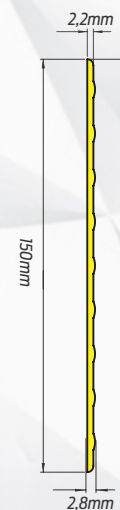

#### LONGITUDES Y COLORES: Rollo con 25 m

- |                                      |                                       |
|--------------------------------------|---------------------------------------|
| <input type="radio"/> Blanco 103     | <input type="radio"/> Azul Medio 409  |
| <input type="radio"/> Gris 637       | <input type="radio"/> Azul Oscuro 411 |
| <input type="radio"/> Beige 778      | <input type="radio"/> Verde 288       |
| <input type="radio"/> Marfil 303     | <input type="radio"/> Amarillo 301    |
| <input type="radio"/> Azul Claro 467 | <input type="radio"/> Negro 905       |