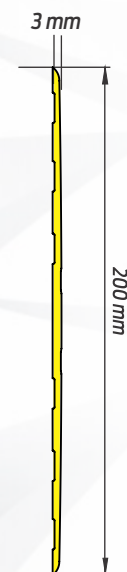

COLORES

- Blanco 103
- Gris 637
- Beige 778
- Marfil 303
- Azul Claro 467
- Azul Medio 409
- Azul Oscuro 411
- Verde 288

Largo: 4 m