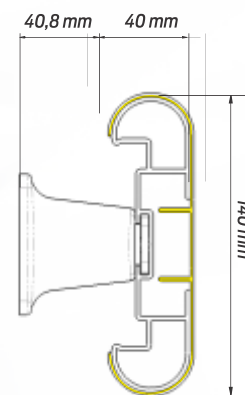

Tiene una base de PVC, que se fija a la pared con tornillos (suministrados por Tecnoperfil), \*Los componentes eléctricos/electrónicos y las tiras de Led no son suministrados por Tecnoperfil.

Accesorios también disponibles: Terminales de acabado, curvas, enmiendas y soportes de fijación.