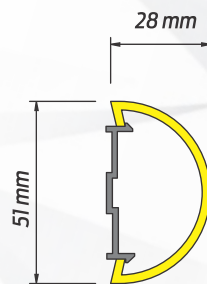

#### Color del Terminal y Codo:

- Gris 639

**Largo:** 4m